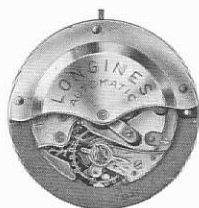

## CALIBRE 19 AS

11 $\frac{1}{4}$ " - Ancre - 17 ou 19 rubis  
 Seconde au centre  
 Automatique  
 Ah 18000

11 $\frac{1}{4}$ " - Pallet-fork - 17 or 19 jewels  
 Sweep second  
 Automatic  
 W.p.h. (vibrations per hour) 18000