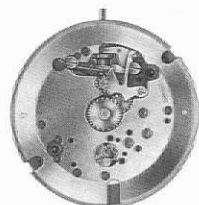

## CALIBRE 19 AS

11 $\frac{1}{4}$ " - Ancre - 17 ou 19 rubis  
 Seconde au centre  
 Automatique  
 Ah 18000

11 $\frac{1}{4}$ " - Pallet-fork - 17 or 19 jewels  
 Sweep second  
 Automatic  
 W.p.h. (vibrations per hour) 18000