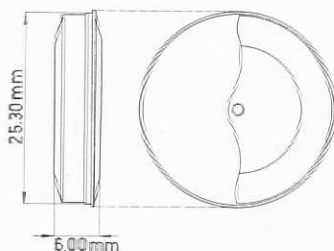

11 $\frac{1}{4}$ " - Ancre - 17 ou 19 rubis
Seconde au centre
Automatique
Ah 18000

11 $\frac{1}{4}$ " - Pallet-fork - 17 or 19 jewels
Sweep second
Automatic
W.p.h. (vibrations per hour) 18000

11 $\frac{1}{4}$ " - Ancora - 17 o 19 rubies
Segundera central
Automático
Ah (alternaciones horarias) 18000

11 $\frac{1}{4}$ " - Anker - 17 oder 19 Rubine
Zentrumskunde
Automatisch
Ah (Halbschwingungen pro Stunde) 18000

11 $\frac{1}{4}$ " - Ancora - 17 o 19 rubini
Secondo al centro
Automatico
Ah (Alternanze orarie) 18000

Calibre de base
Basic caliber
Calibre de base
Grundkaliber
Calibro di base

8.68 N